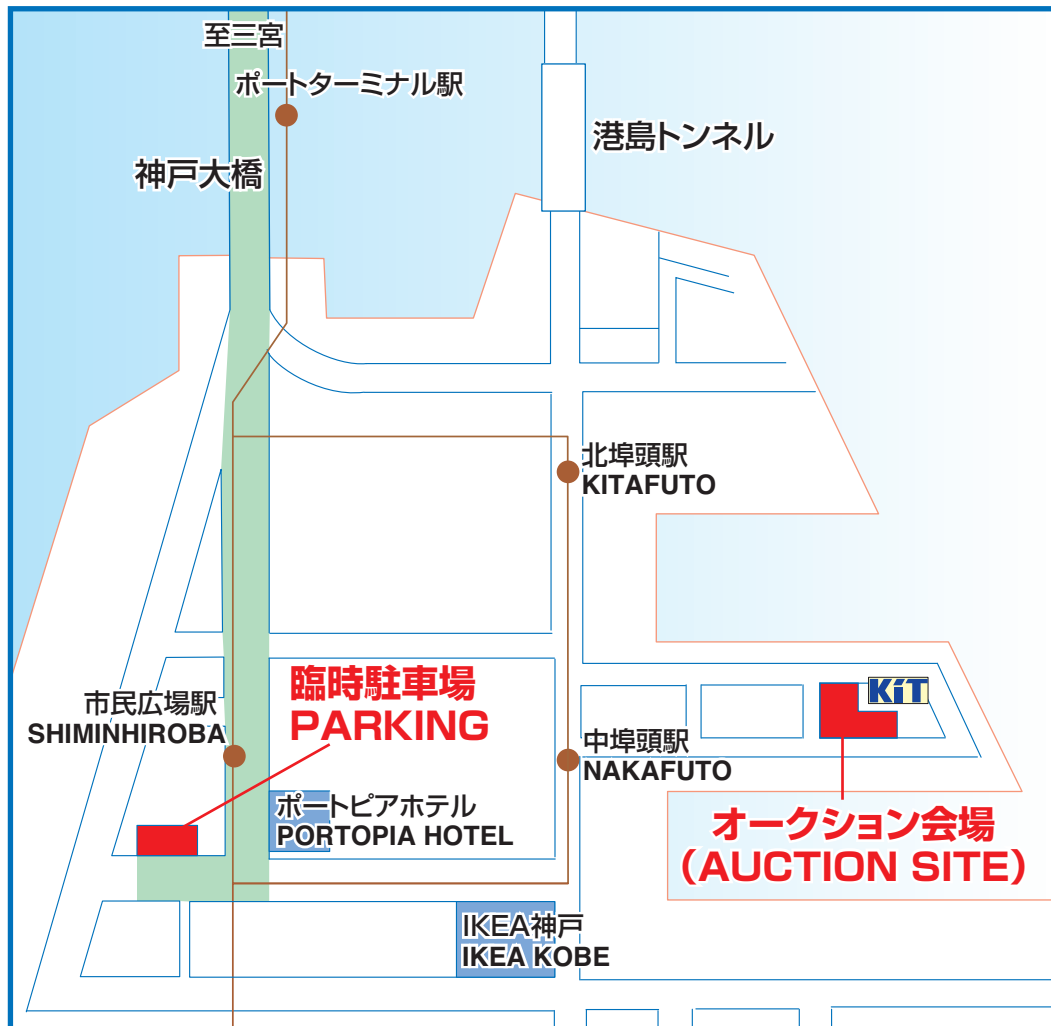

駐車場が変わりました。

PARKING / 臨時駐車場

神戸大橋を渡り、そのまま直進して、つき当たりを右折して下さい。
会場までの送迎車が待機しています。

The PARKING has been changed.
The Shuttle Car Available to Auction Site.

臨時駐車場住所：神戸市中央区港島中町5丁目1 - 17